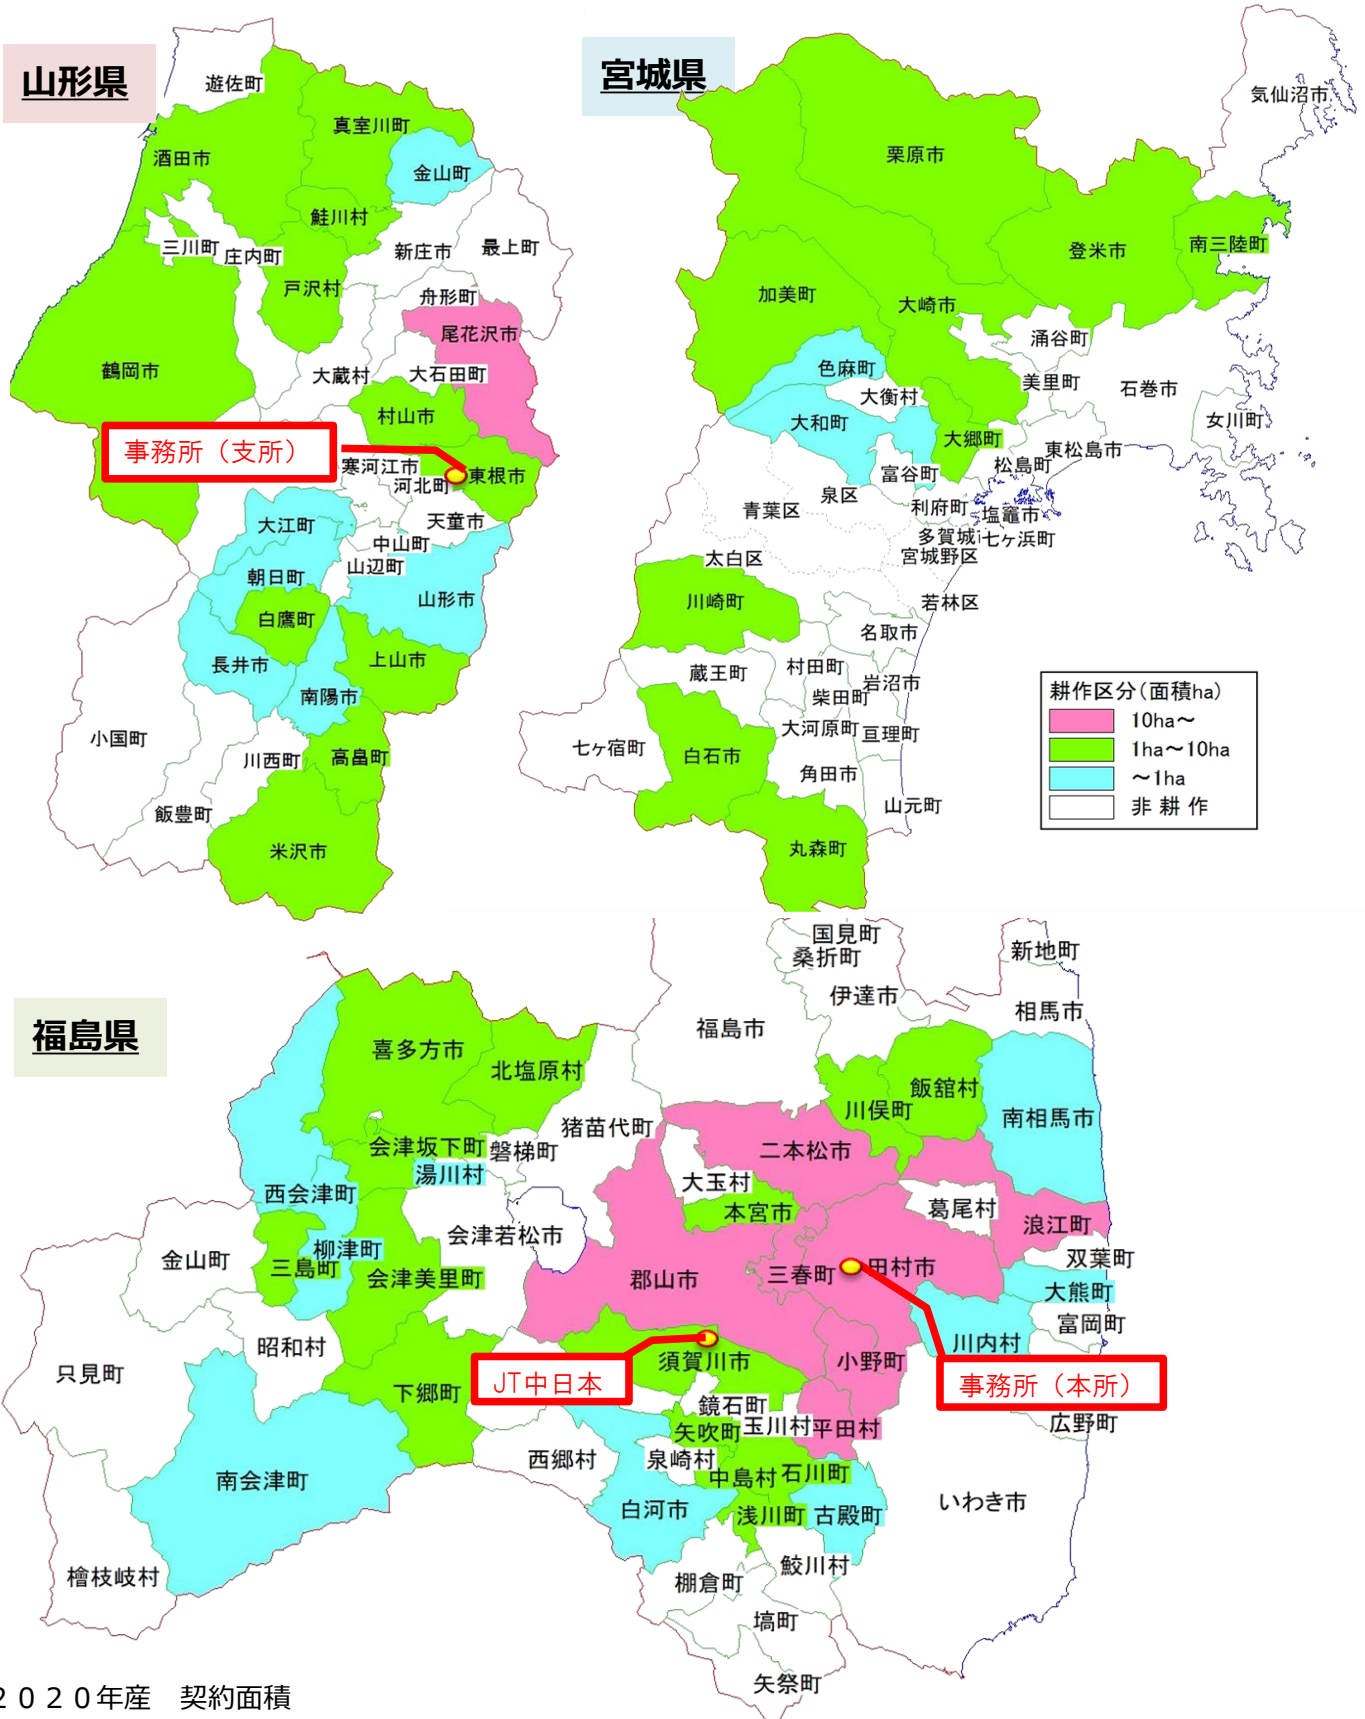

2020年 南東北組合 葉たばこ産地の概要

○ 2020年産 契約面積

種類	宮 城		山 形		福 島		組 合	
	人員	面積(a)	人員	面積(a)	人員	面積(a)	人員	面積(a)
1バ	12	845.0			347	23,925.0	359	24,770.0
2バ	38	1,421.0	78	4,328.0			116	5,749.0
在来					16	415.0	16	415.0
計	50	2,266.0	78	4,328.0	363	24,340.0	491	30,934.0