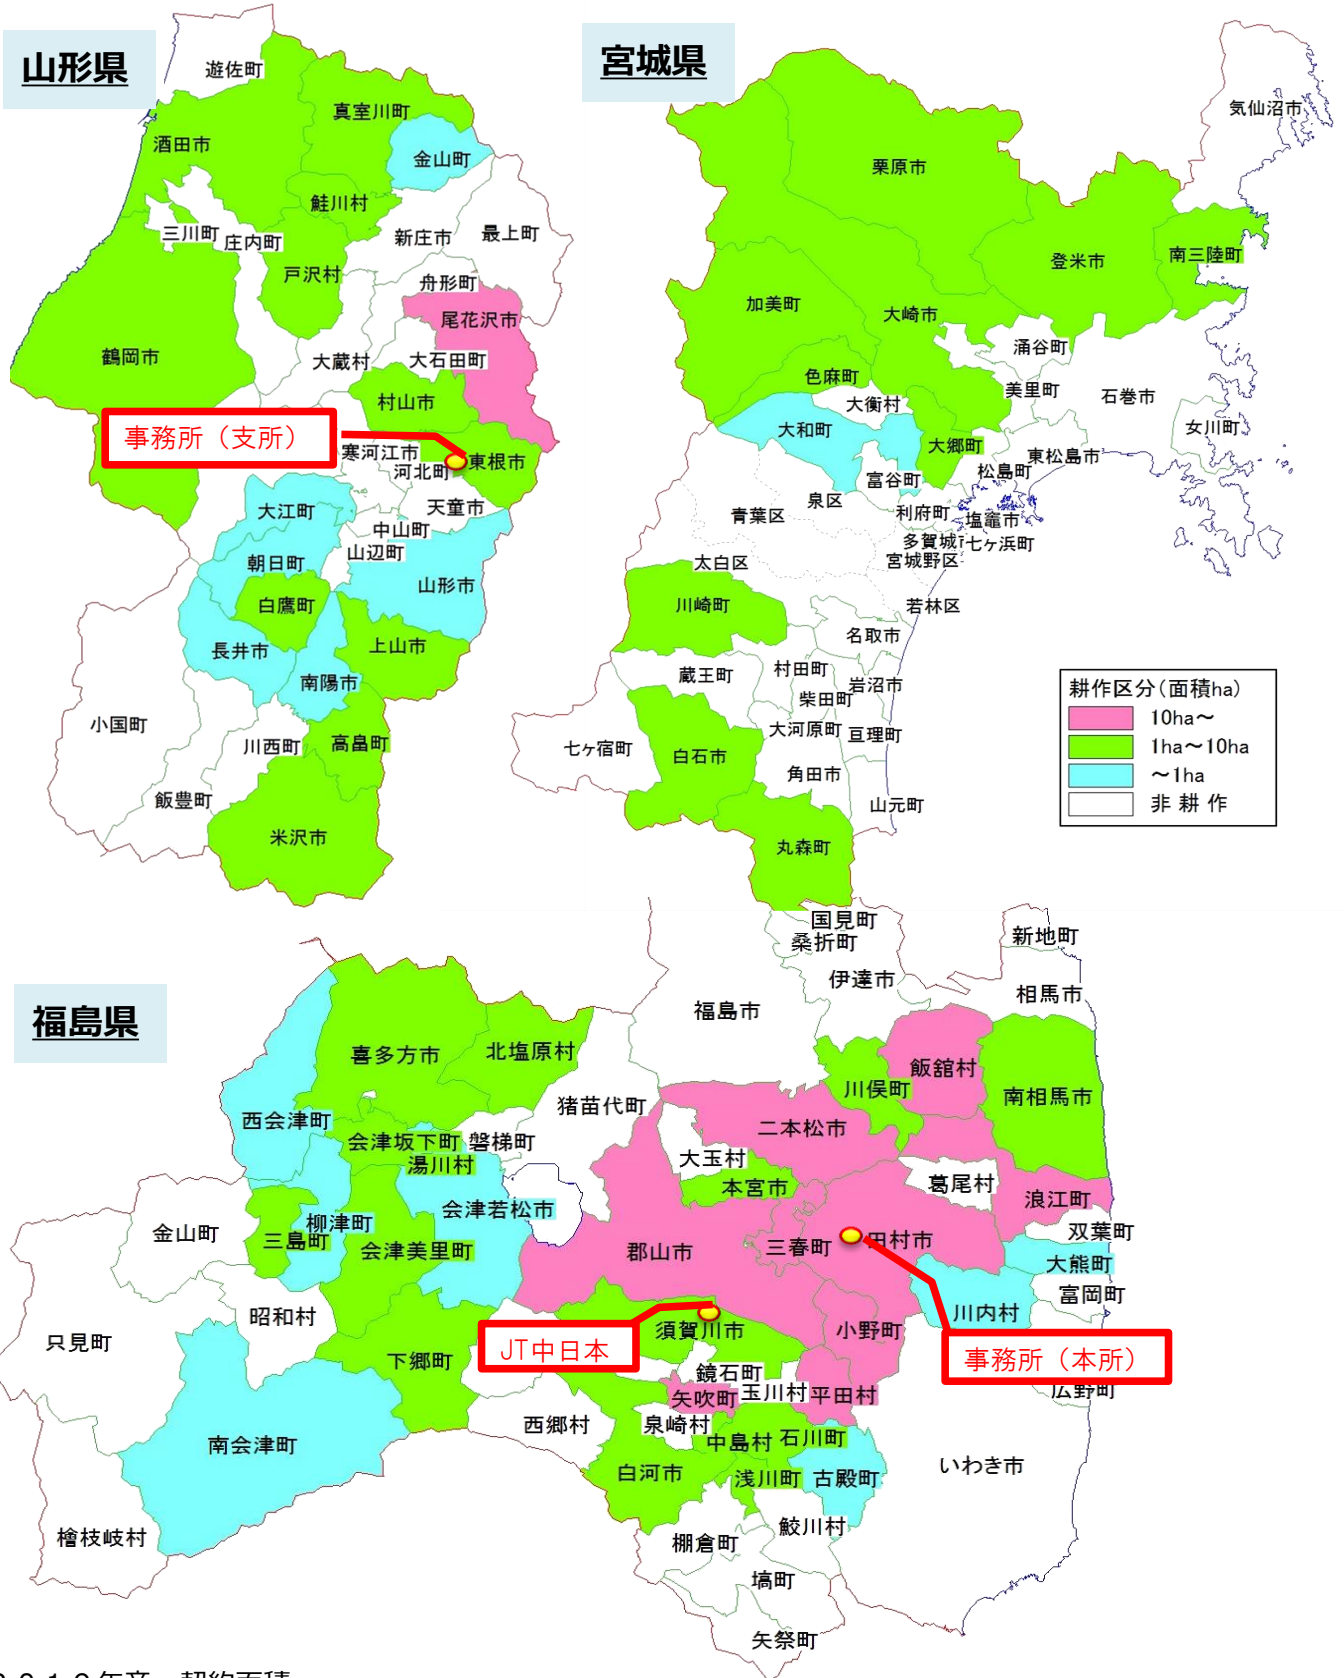

2019年 南東北組合 葉たばこ産地の概要

種類	宮城		山形		福島		組合	
	人員	面積(a)	人員	面積(a)	人員	面積(a)	人員	面積(a)
1バ	12	910.0			391	28,333.0	403	29,243.0
2バ	41	1,581.0	87	4,835.0			128	6,416.0
在来					16	425.0	16	425.0
計	53	2,491.0	87	4,835.0	407	28,758.0	547	36,084.0