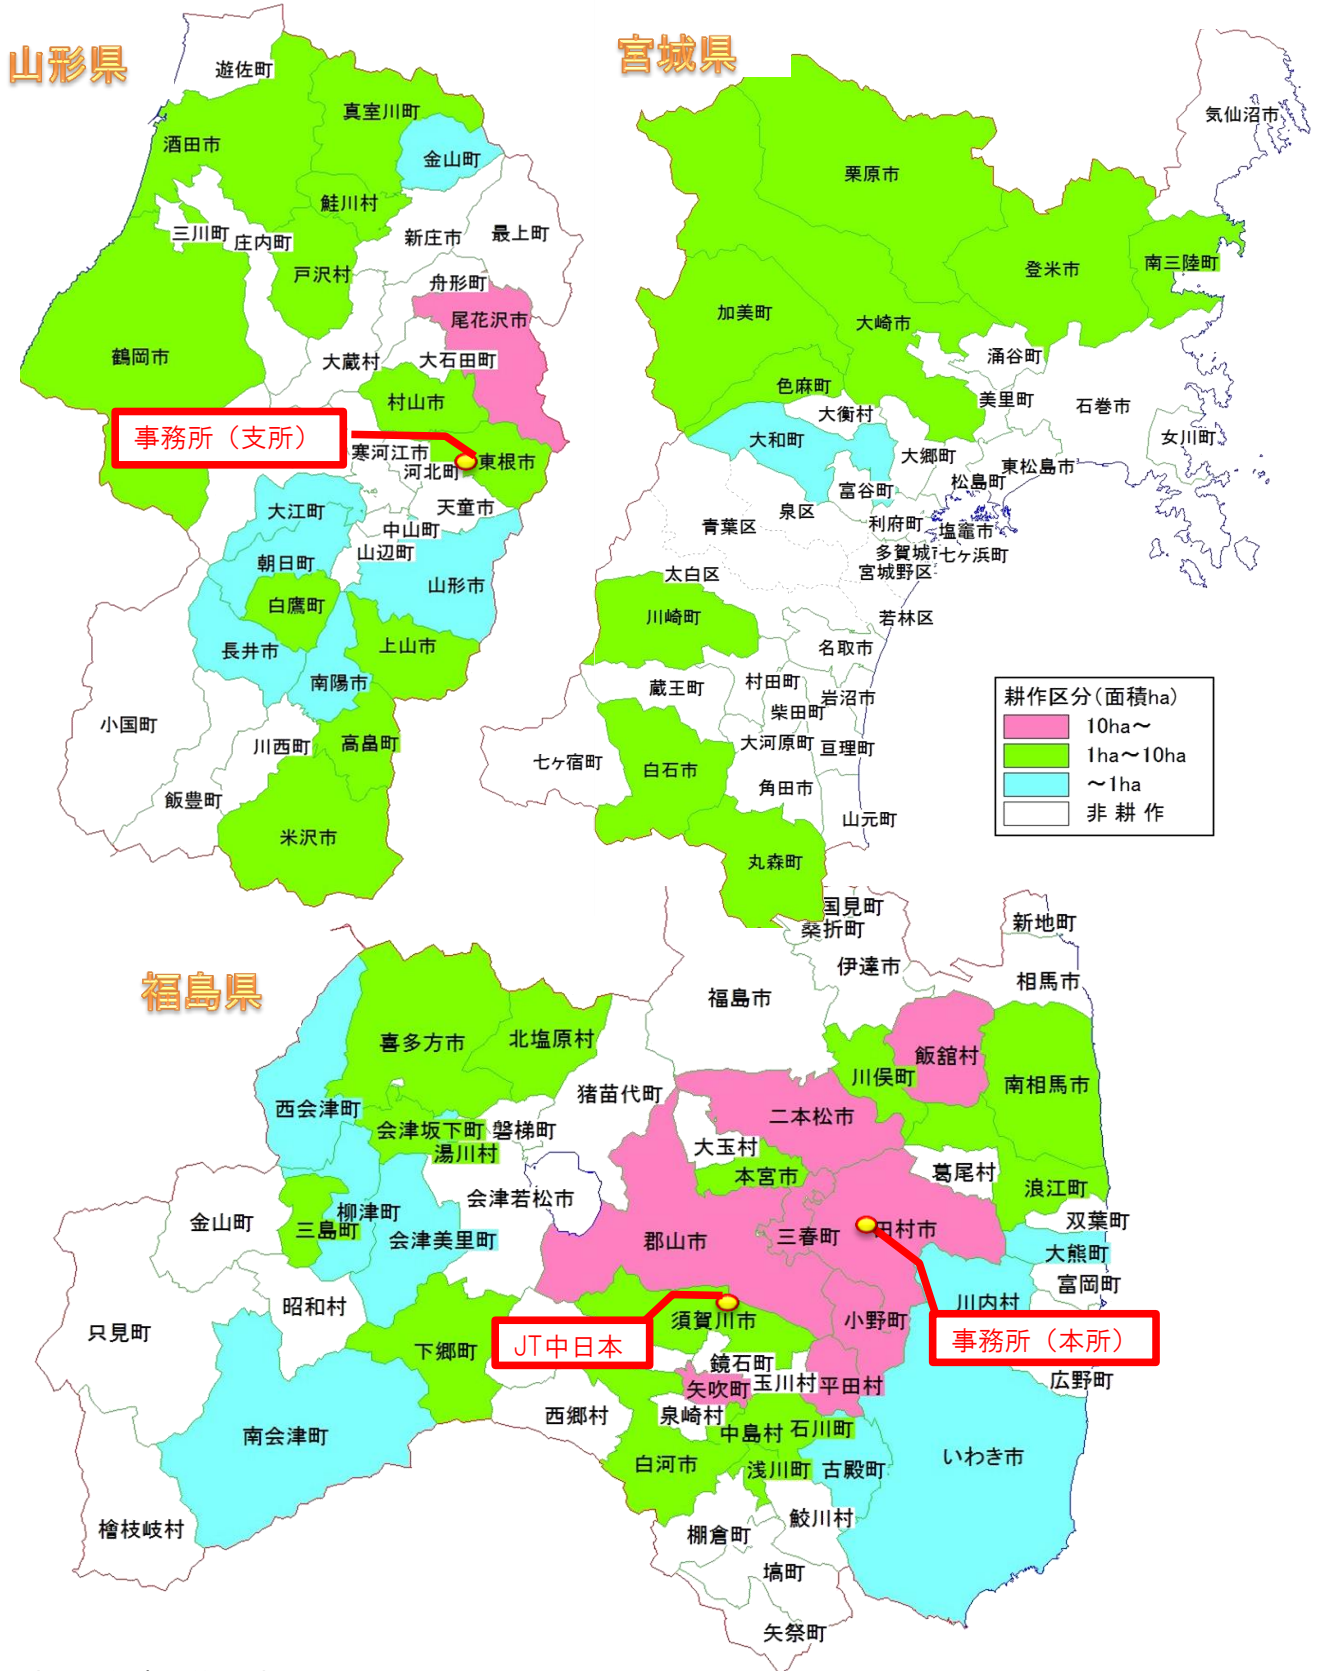

平成30年 南東北組合 葉たばこ産地の概要

種類	宮 城		山 形		福 島		組 合	
	人 員	面 積(a)	人 員	面 積(a)	人 員	面 積(a)	人 員	面 積(a)
1バ	13	1,055.0			424	31,837.0	437	32,892.0
2バ	47	1,839.0	94	5,291.0			141	7,130.0
在来					16	425.0	16	425.0
計	60	2,894.0	94	5,291.0	440	32,262.0	594	40,447.0